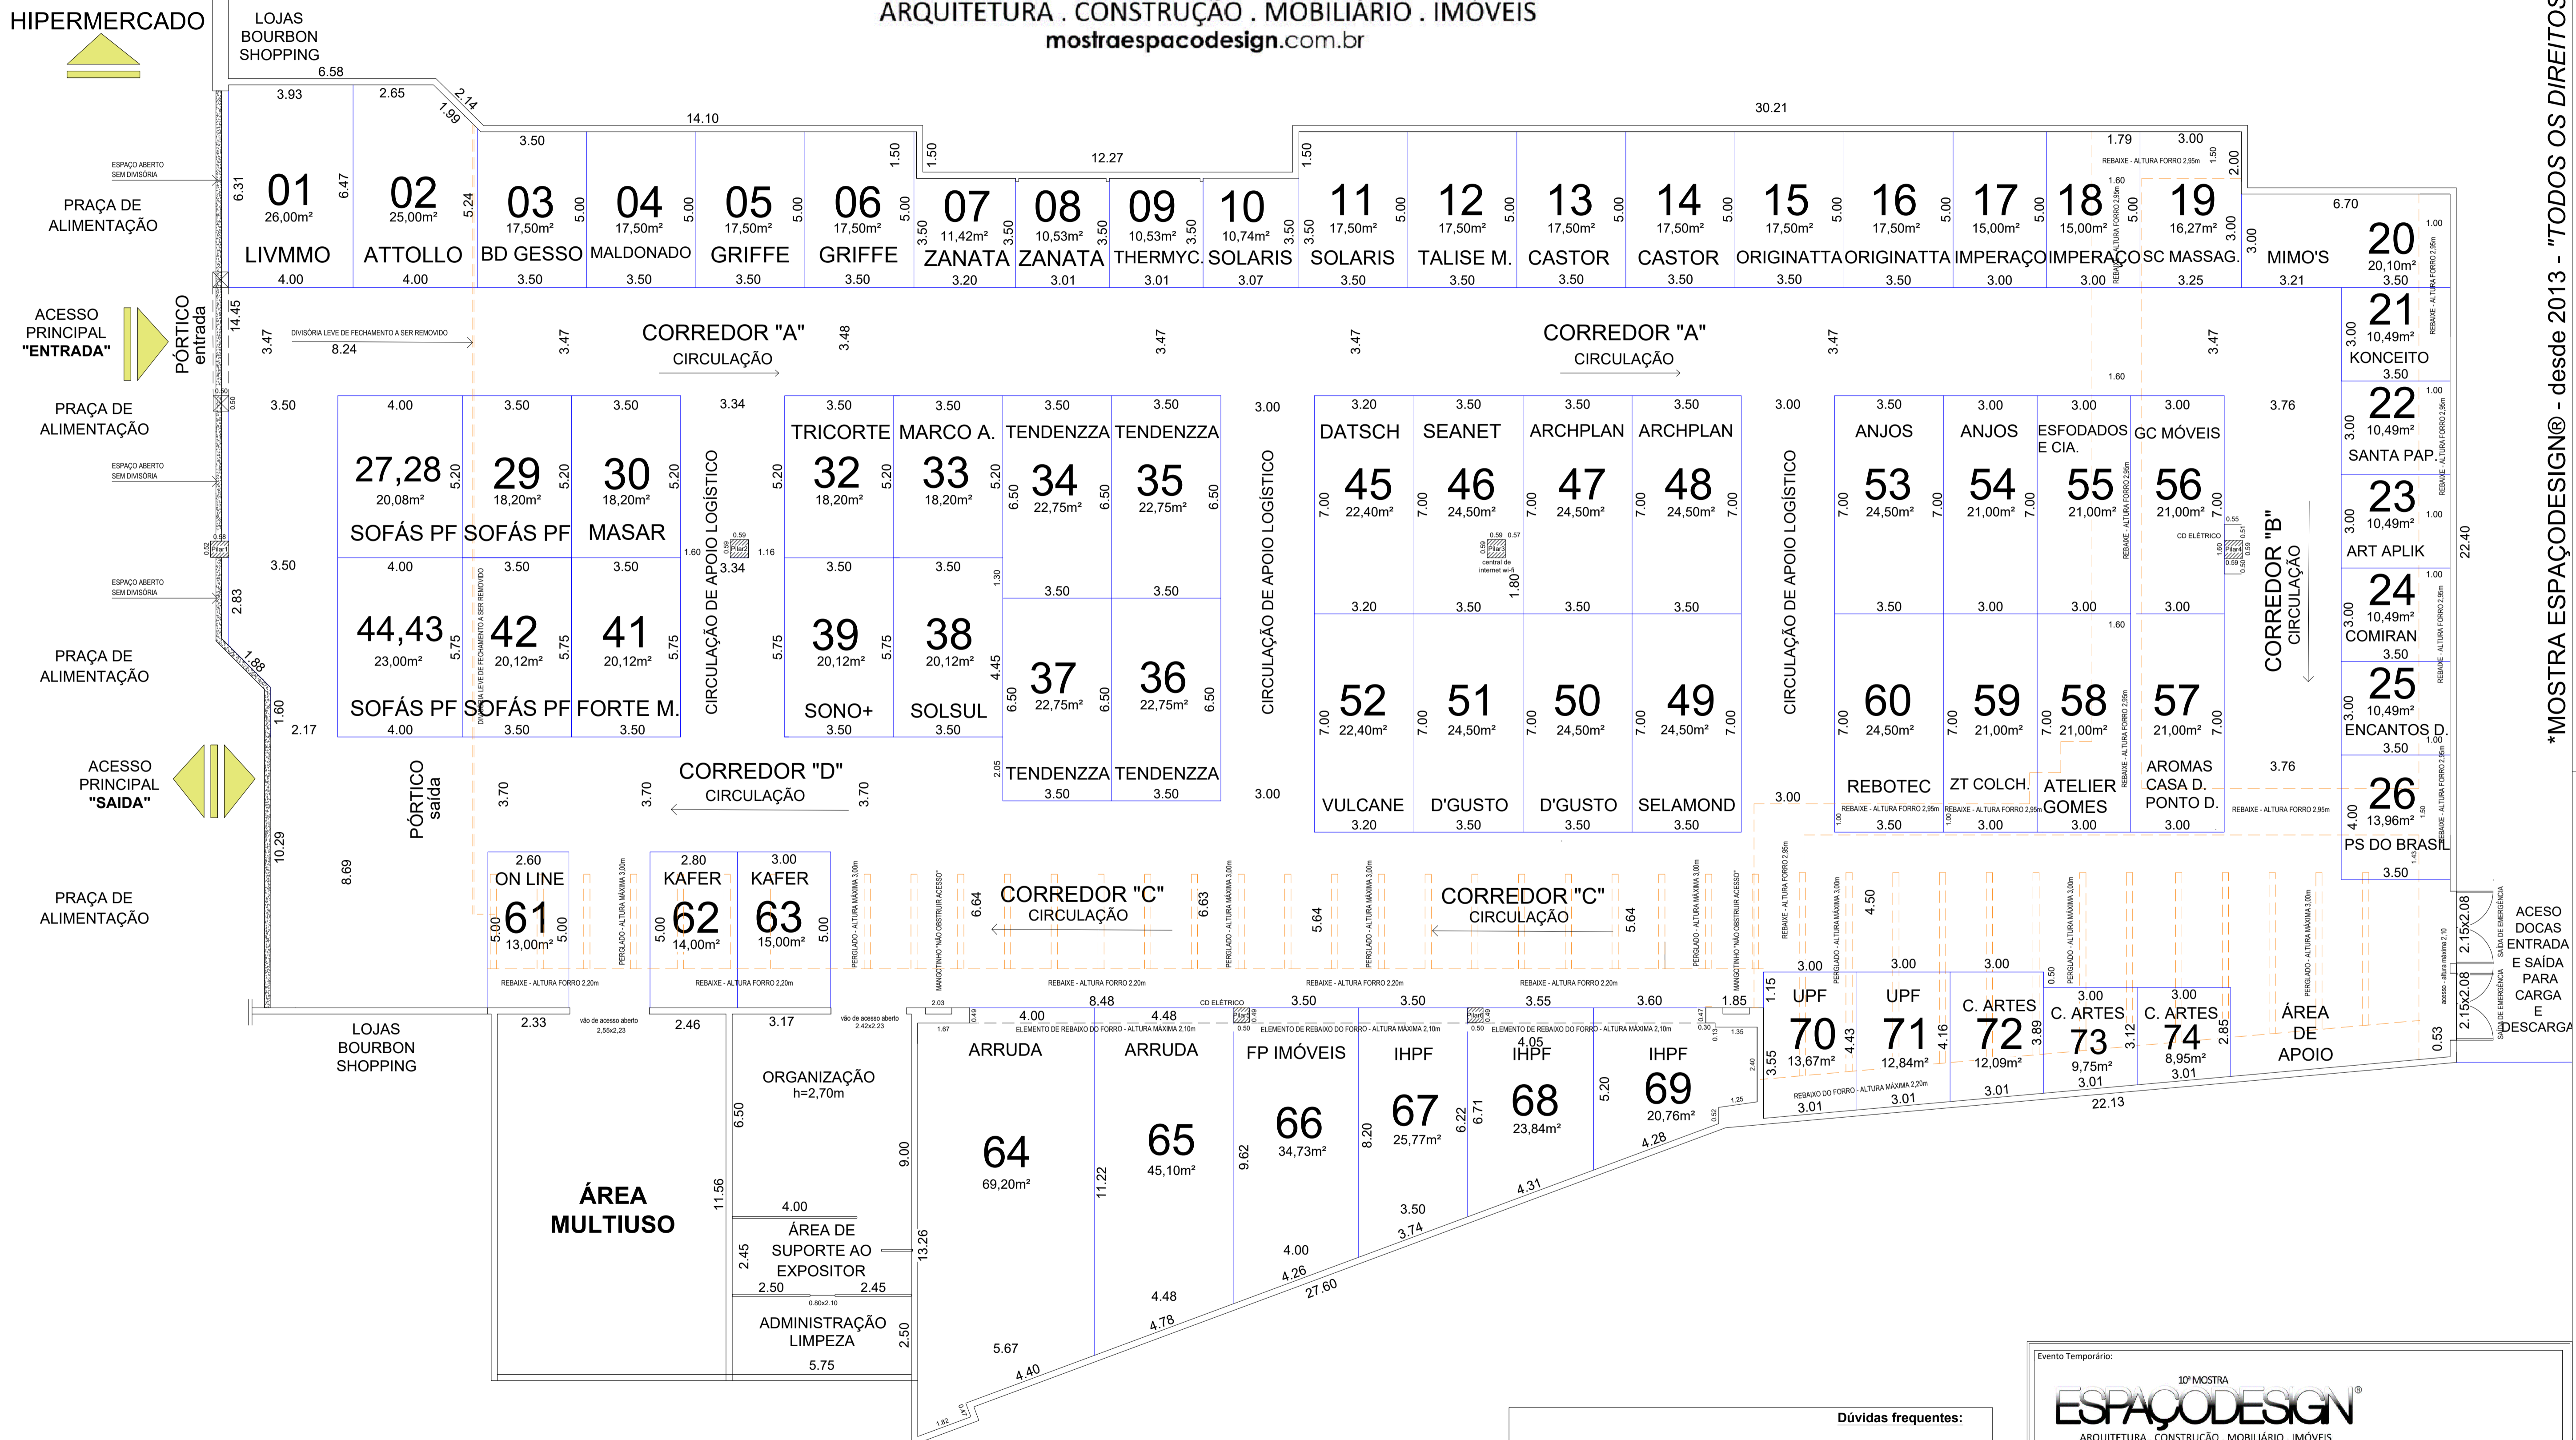

10ª MOSTRA ESPAÇO DESIGN®

ARQUITETURA . CONSTRUÇÃO . MOBILIÁRIO . IMÓVEIS
mostraespacodesign.com.br

*MOSTRA ESPAÇO DESIGN® - desde 2013 - "TODOS OS DIREITOS RESERVADOS"

Dúvidas frequentes:

1. Não é obrigatória a construção e/ou locação de divisórias para separações dos espaços.
2. No caso de construção de divisórias deve ser apresentado ART/RRT.
3. Todos os espaços recebem 01 ponto de tomada. Demais instalações elétricas são de responsabilidade do expositor participante.
4. Espaços de locação podem ser compartilhados com mais de 01 empresa.
5. Os corredores de circulação devem permanecer livres e não podem ser utilizados.
6. A viabilidade para acionamentos de equipamentos inflamáveis deve ser consultada.

Evento Temporário:

10ª MOSTRA
ESPAÇO DESIGN®
ARQUITETURA . CONSTRUÇÃO . MOBILIÁRIO . IMÓVEIS
mostraespacodesign.com.br

PLANTA BAIXA - Instalações Efêmeras

Prancha: **ARQ A-01**

Área Total : 2.350,00 m² Escala: 1/100 Junho de 2024