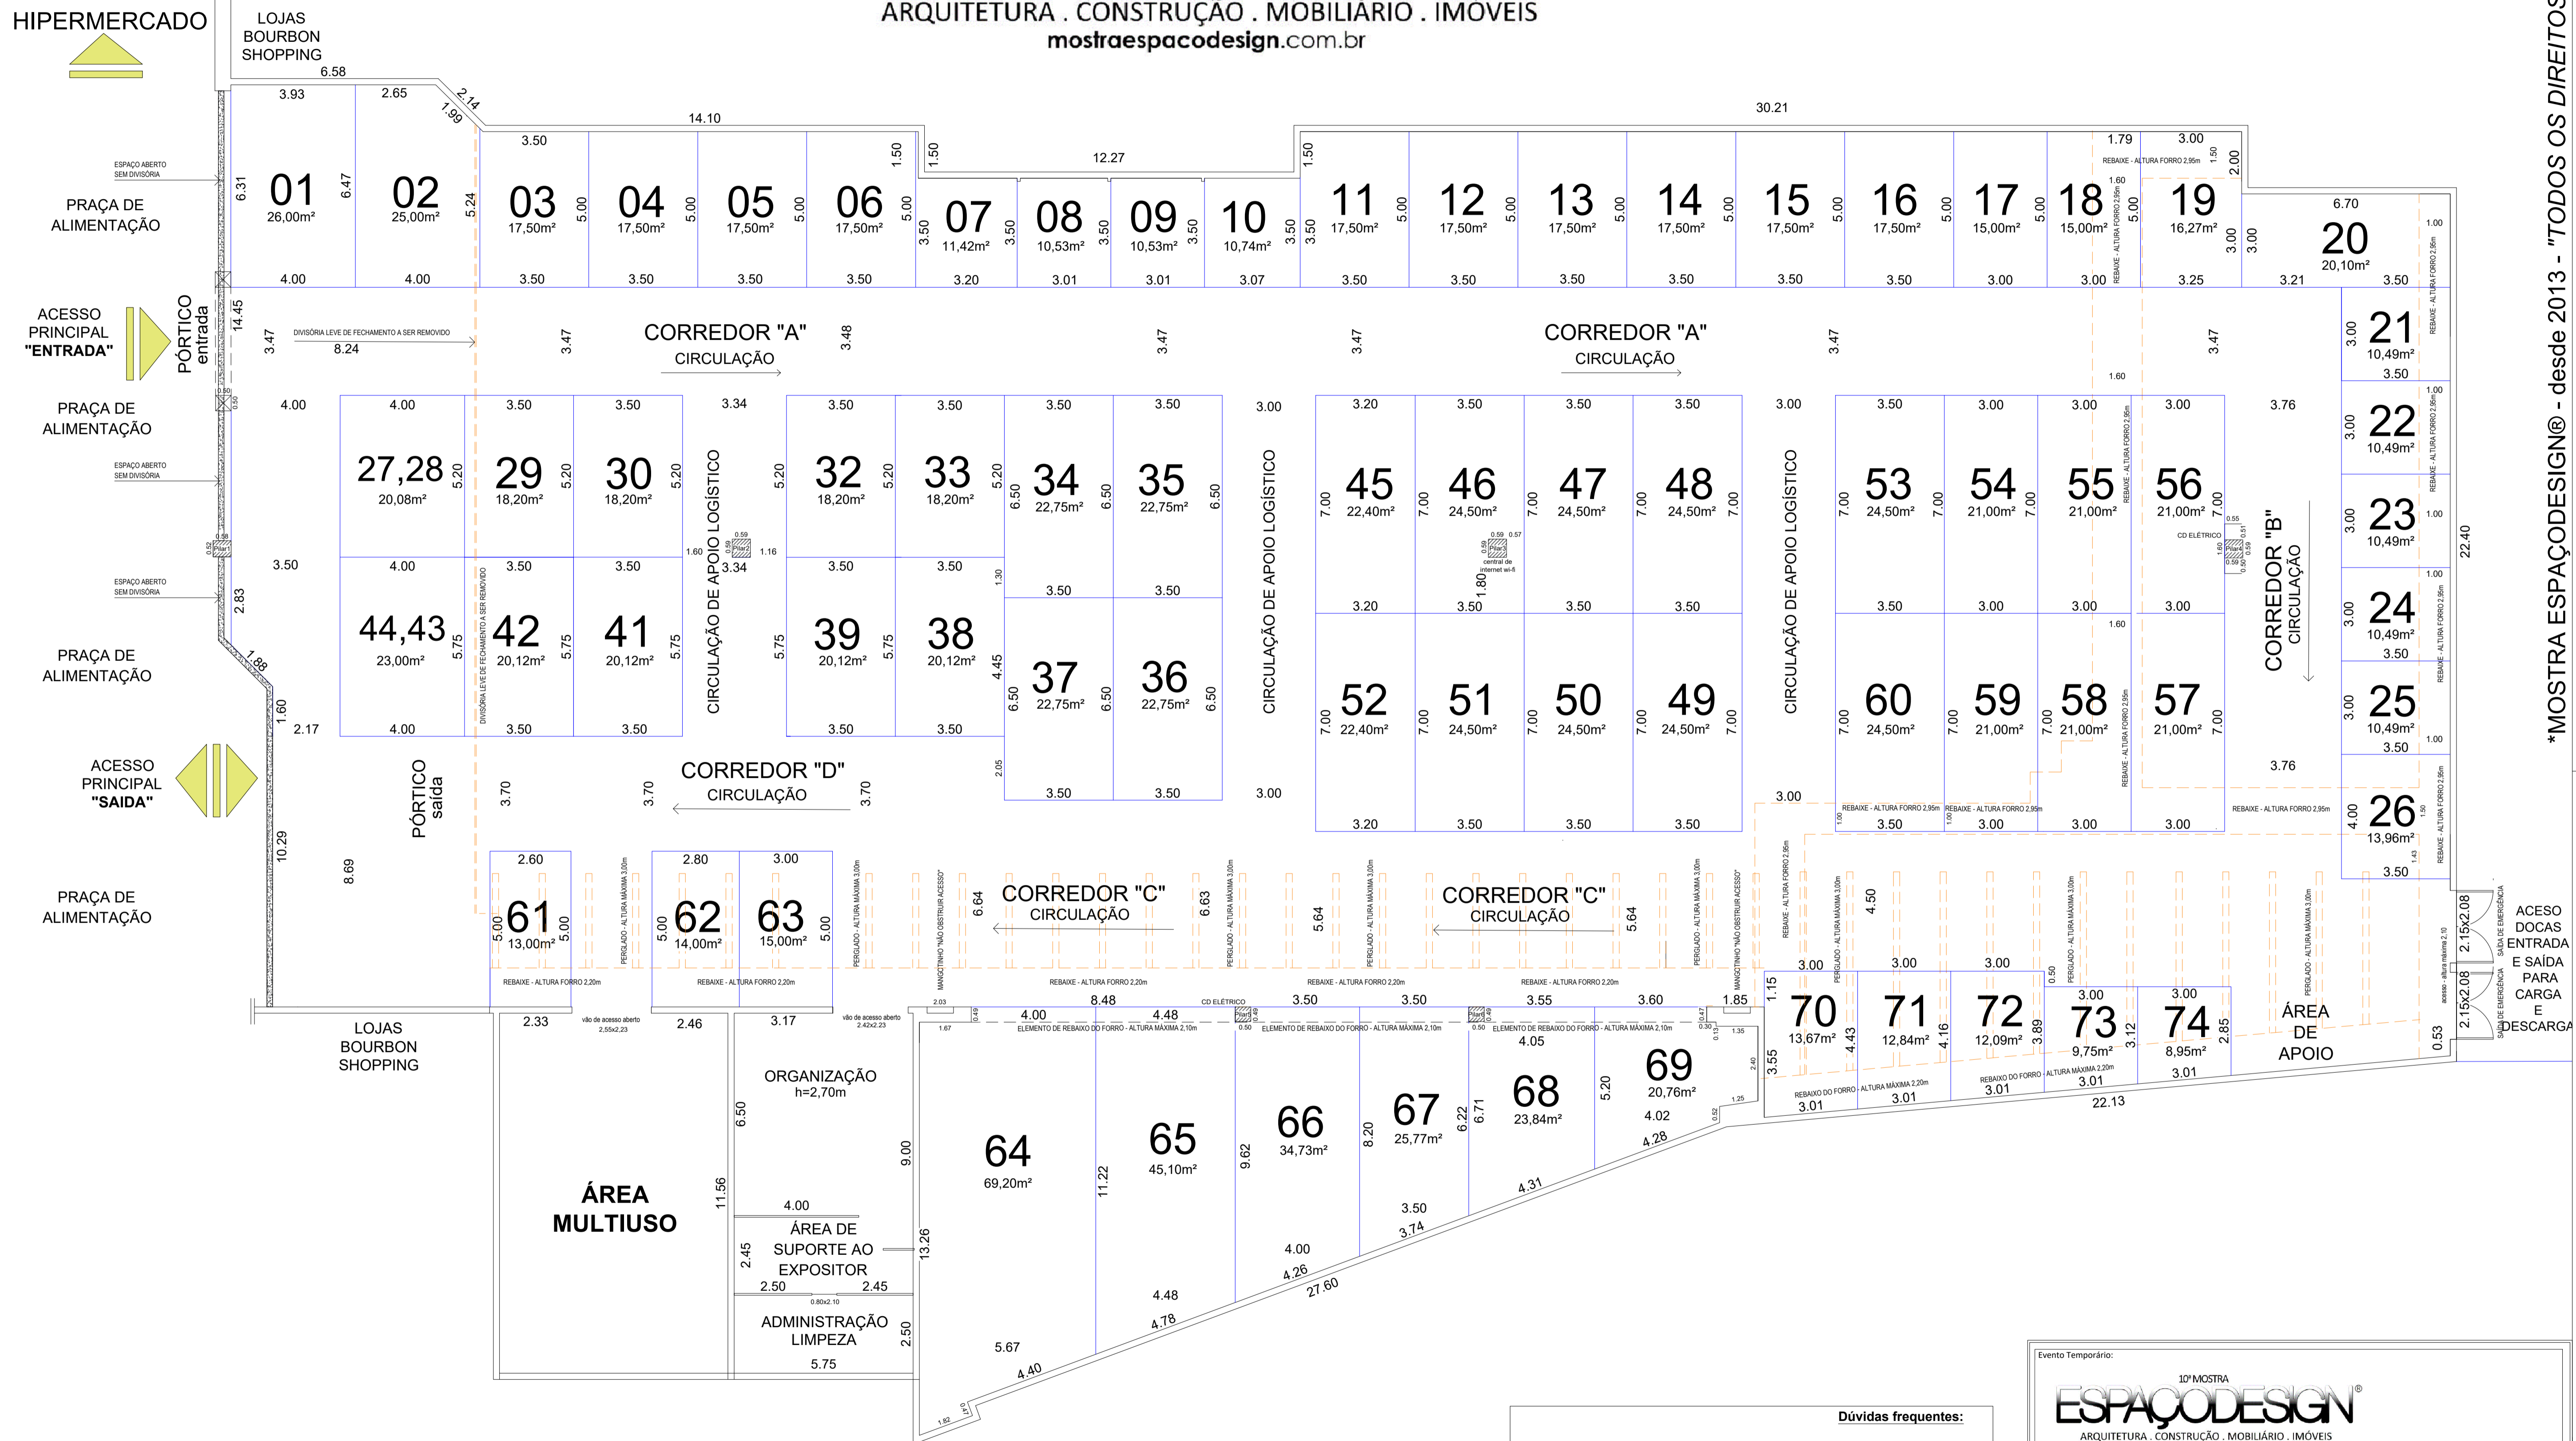

# 10ª MOSTRA ESPAÇO DESIGN®

ARQUITETURA . CONSTRUÇÃO . MOBILIÁRIO . IMÓVEIS  
mostraespacodesign.com.br

\*MOSTRA ESPAÇO DESIGN® - desde 2013 - "TODOS OS DIREITOS RESERVADOS"

- Dúvidas frequentes:**
1. Não é obrigatória a construção e/ou locação de divisórias para separações dos espaços.
  2. No caso de construção de divisórias deve ser apresentado ART/RRT.
  3. Todos os espaços recebem 01 ponto de tomada. Demais instalações elétricas são de responsabilidade do expositor participante.
  4. Espaços de locação podem ser compartilhados com mais de 01 empresa.
  5. Os corredores de circulação devem permanecer livres e não podem ser utilizados.
  6. A viabilidade para acionamentos de equipamentos inflamáveis deve ser consultada.

Evento Temporário:  
10ª MOSTRA  
**ESPAÇO DESIGN®**  
ARQUITETURA . CONSTRUÇÃO . MOBILIÁRIO . IMÓVEIS  
mostraespacodesign.com.br

**PLANTA BAIXA - Instalações Efêmeras**

Área Total : 2.350,00 m²      Escala: 1/100      Junho de 2024